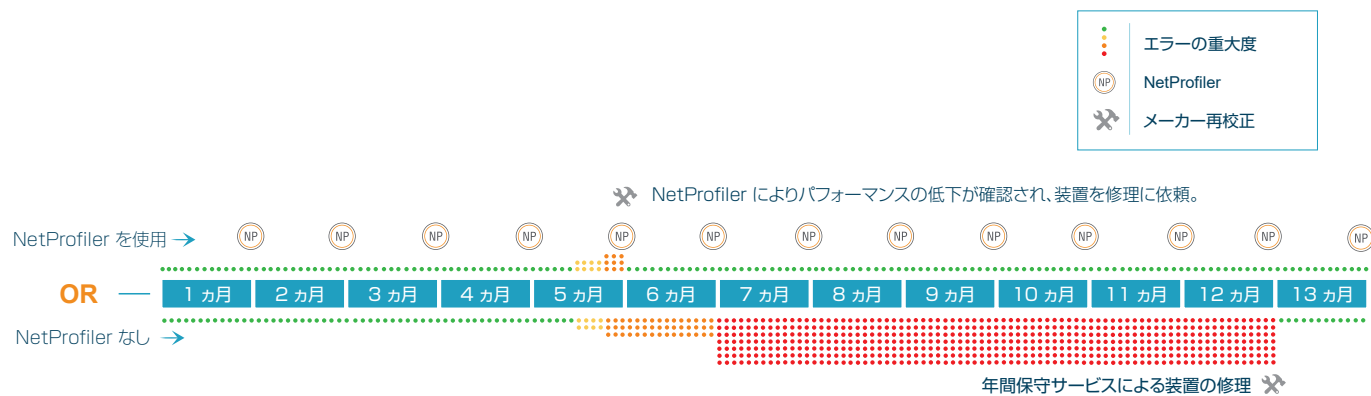

現場のニーズに対応する NetProfiler

お手元で装置の最適化と検証を実施。毎年のメーカー再校正の中間期間においても装置の測定精度を確実にします。

常に安心の測定

NetProfiler による毎月の検証により、装置を最良の状態で維持。常に安心した測定を発揮します。

エクスライト社のソフトウェアと連結するトータルソリューション

X-Rite Link、Color iQC、Color iMatch、InkFormulation、ColorCert ソフトウェアと連携し、よりハイレベルなカラーワークフローを実現します。

早期発見の重要性

NetProfiler は装置が常に最適な状態であることを確認し、安心した測定を行います。メーカー再校正に加え、NetProfiler を定期的を使用することで、色の問題を早期に発見し、修理の必要性を把握することができます。

下図の下段では、メーカー再校正のみを実施した場合の、装置のエラー発生率を示しています。時間の経過とともに変動の深刻さが増し、7~12 ヶ月目には色の精度に大きく影響しています。一方、図の上段では、NetProfiler を毎月使用し、プロファイル作成を行った場合を示しています。装置は自動的に最適化され、良好な結果が見られました。5 ヶ月目はパフォーマンスの低下が検出されましたが、修理の必要性が通知されたため、迅速に対応することができました。